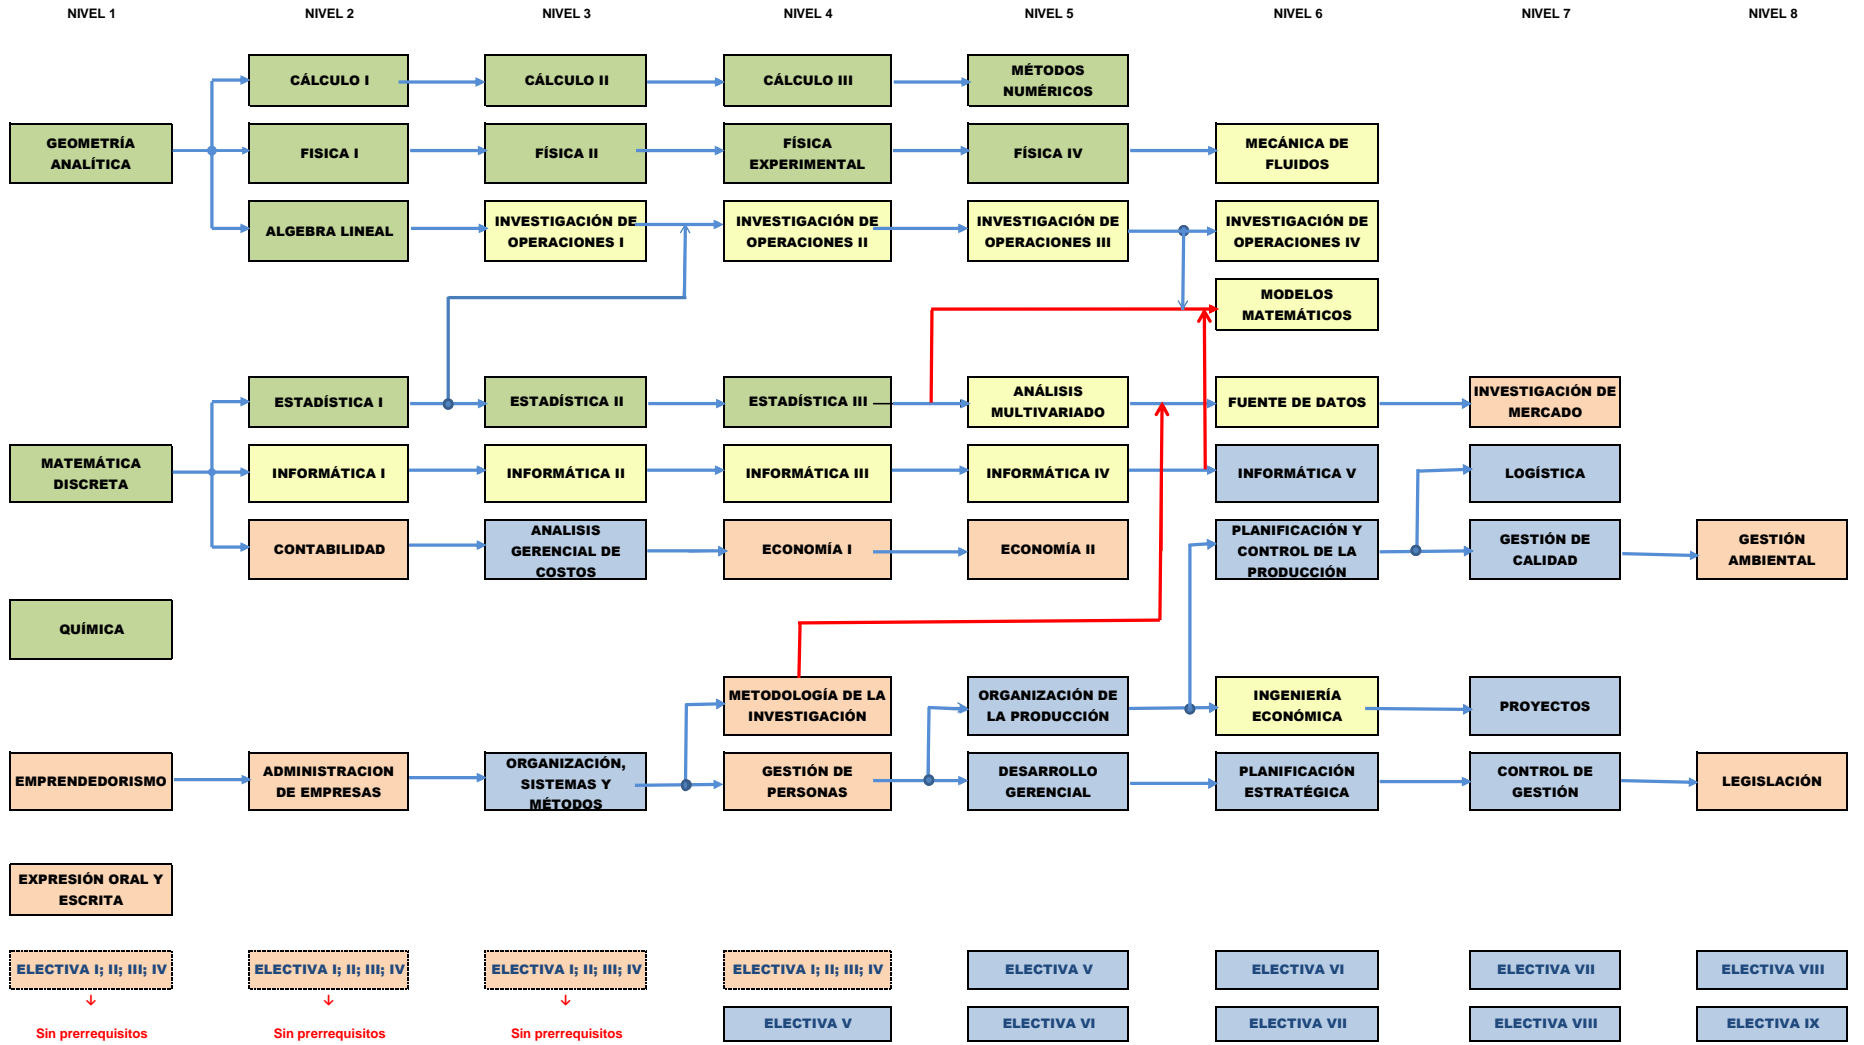

INGENIERÍA EN SISTEMAS DE PRODUCCIÓN - MALLA CURRICULAR PLAN 2009-1

OBSERVACIONES

	→ CIENCIAS BÁSICAS
	→ CIENCIAS DE LA INGENIERÍA
	→ ESPECIALIZACIONES DE INGENIERÍA
	→ COMPLEMENTARIAS

	NIVEL 4	NIVEL 5	NIVEL 6	NIVEL 7	NIVEL 8
<b>Prerrequisitos Electiva V</b>	↓	↓	↓	↓	↓
	100 créditos - obligatorias	120 créditos - obligatorias	180 créditos - obligatorias	180 créditos - obligatorias	200 créditos - obligatorias
	15 créditos - electivas	20 créditos - electivas	25 créditos - electivas	30 créditos - electivas	35 créditos - electivas